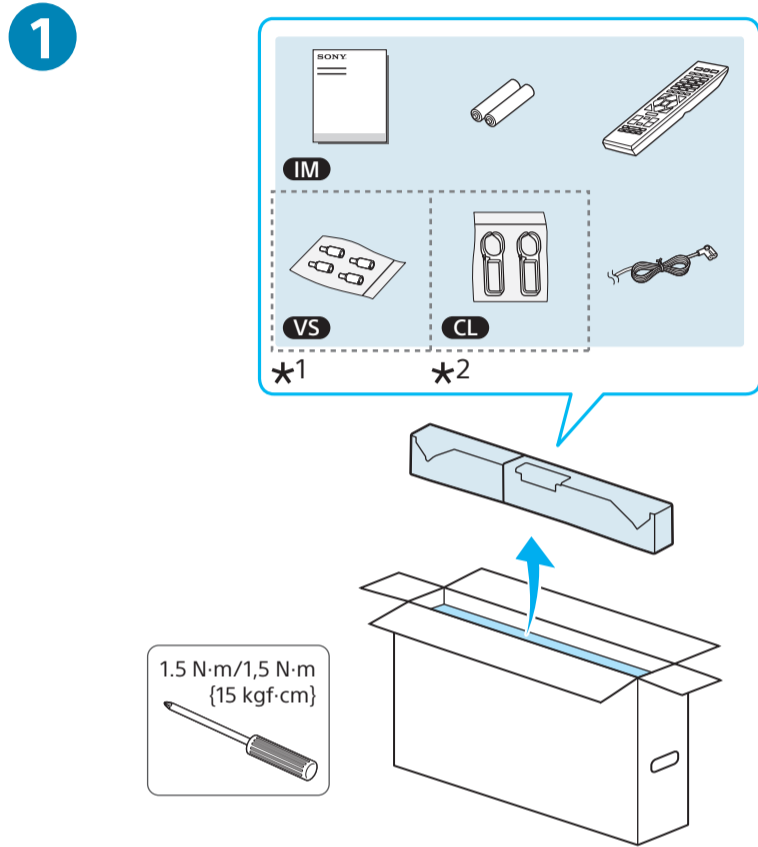

Setup Guide

Название продукта: ЖК Монитор
Назва виробу: РК монітор

*1 Refer Reference Guide / Reportez-vous au Guide de référence / Consulte la Guía de referencia / Raadpleeg de Referentiehandleiding / Siehe Referenzanleitung / Consulte o Guia de referência / Consultare la Guida di riferimento / Se Referensmaterialet / Se Referancevejledningen / Katso viiteopasta / Se Referanseveiledning / Zob. Przewodnik / Ανατρέξτε στον Οδηγό αναφοράς / Başvuru Kılavuzuna başvurun / См. справочник / Див. Довідковий посібник / עיין במדריך העיון