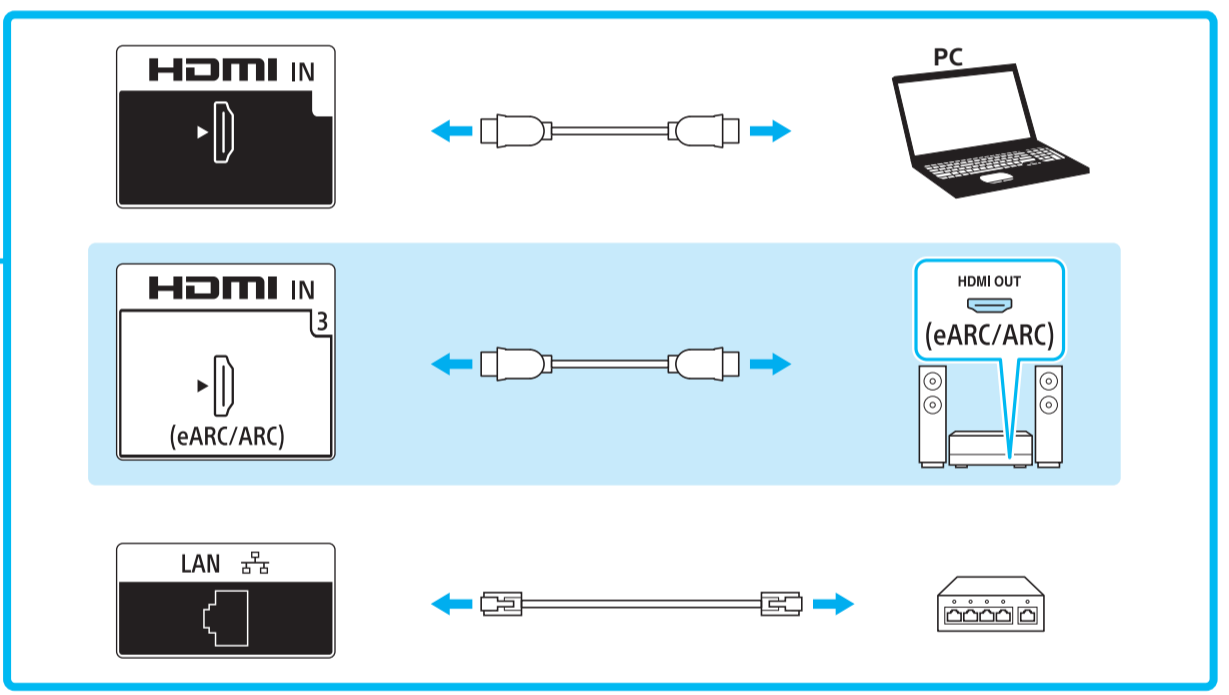

Help / Aide / Ayuda / Help / Hilfe /
Ajuda / Guida / Hjälp / Hjælp / Ohje /
Hjelpe / Pomoc / Βοήθεια /
Yardım / Справка / Довідка / עזרה