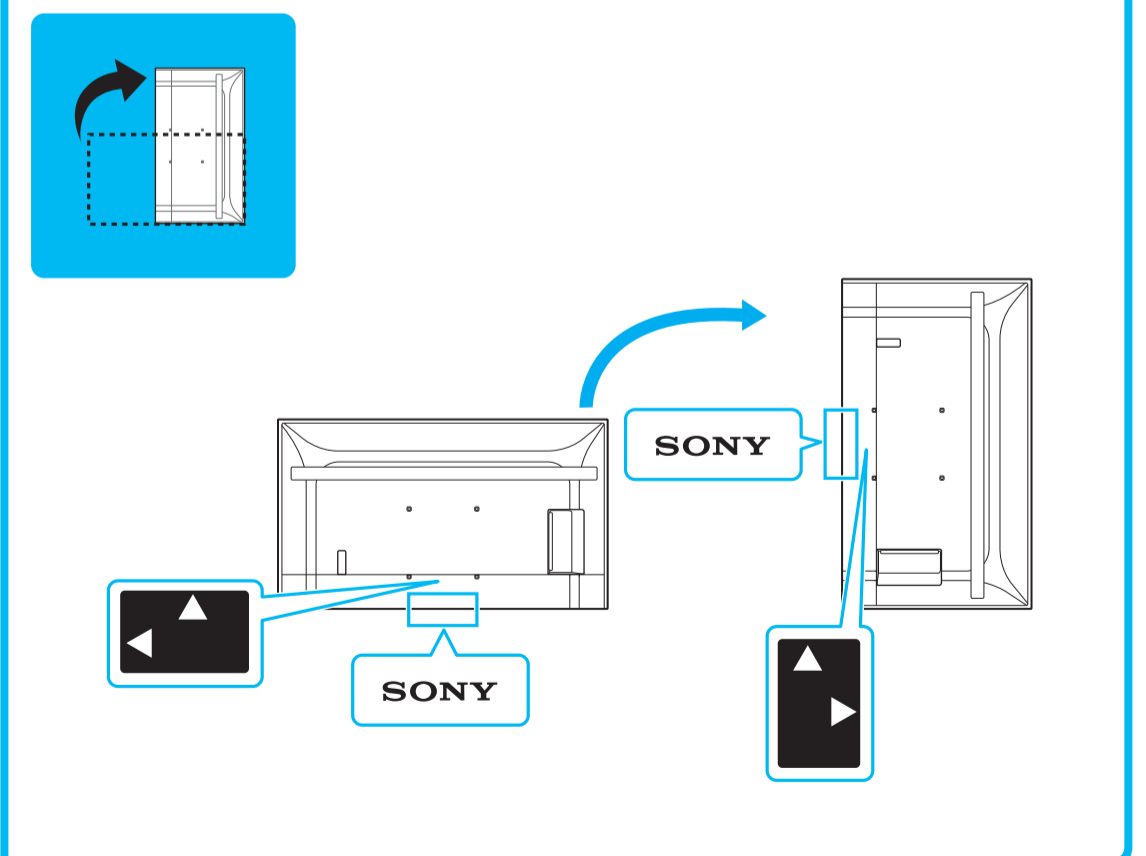

Setup Guide

Название продукта: ЖК Монитор
Назва виробу: РК монітор

*1 Refer Reference Guide / Reportez-vous au Guide de référence / Consulte la Guía de referencia / Raadpleeg de Referentiehandleiding / Siehe Referenzanleitung / Consulte o Guia de referência / Consultare la Guida di riferimento / Se Referensmaterialet / Se Referancevejledningen / Katso viiteopasta / Se Referanseveiledning / Zob. Przewodnik / Ανατρέξτε στον Οδηγό αναφοράς / Başvuru Kılavuzuna başvurun / См. справочник / Див. Довідковий посібник / עיין במדריך העיון