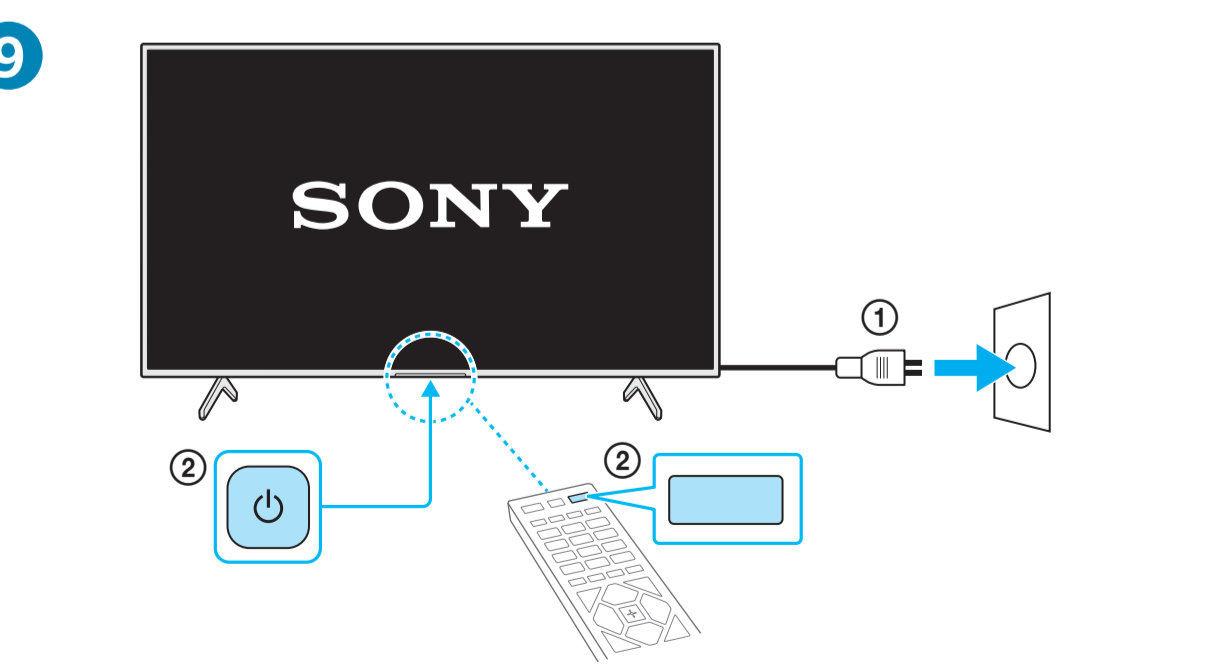

Help / Aide / Ayuda / Help / Hilfe /
Ajuda / Guida / Hjälp / Hjælp / Ohje /
Hjelpe / Pomoc / Βοήθεια /
Yardım / Справка / Довідка / עזרה